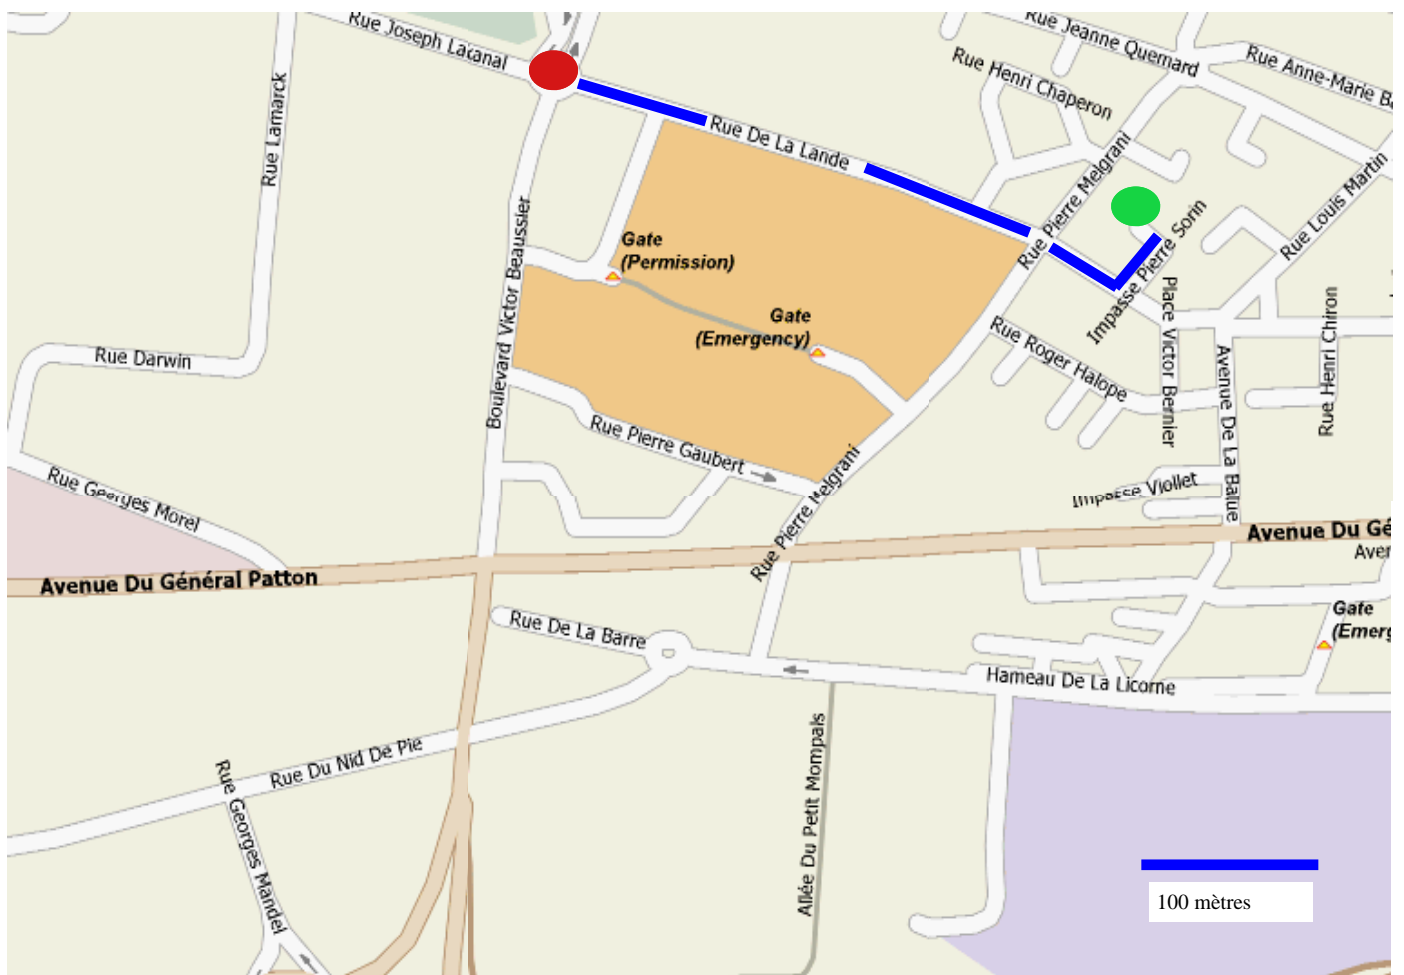

La maison est très proche de :

Contact : Mme Carlessi - **Tel :** 04 93 66 10 48 / 06 16 38 93 90 - **Email :** carlessi@aol.com