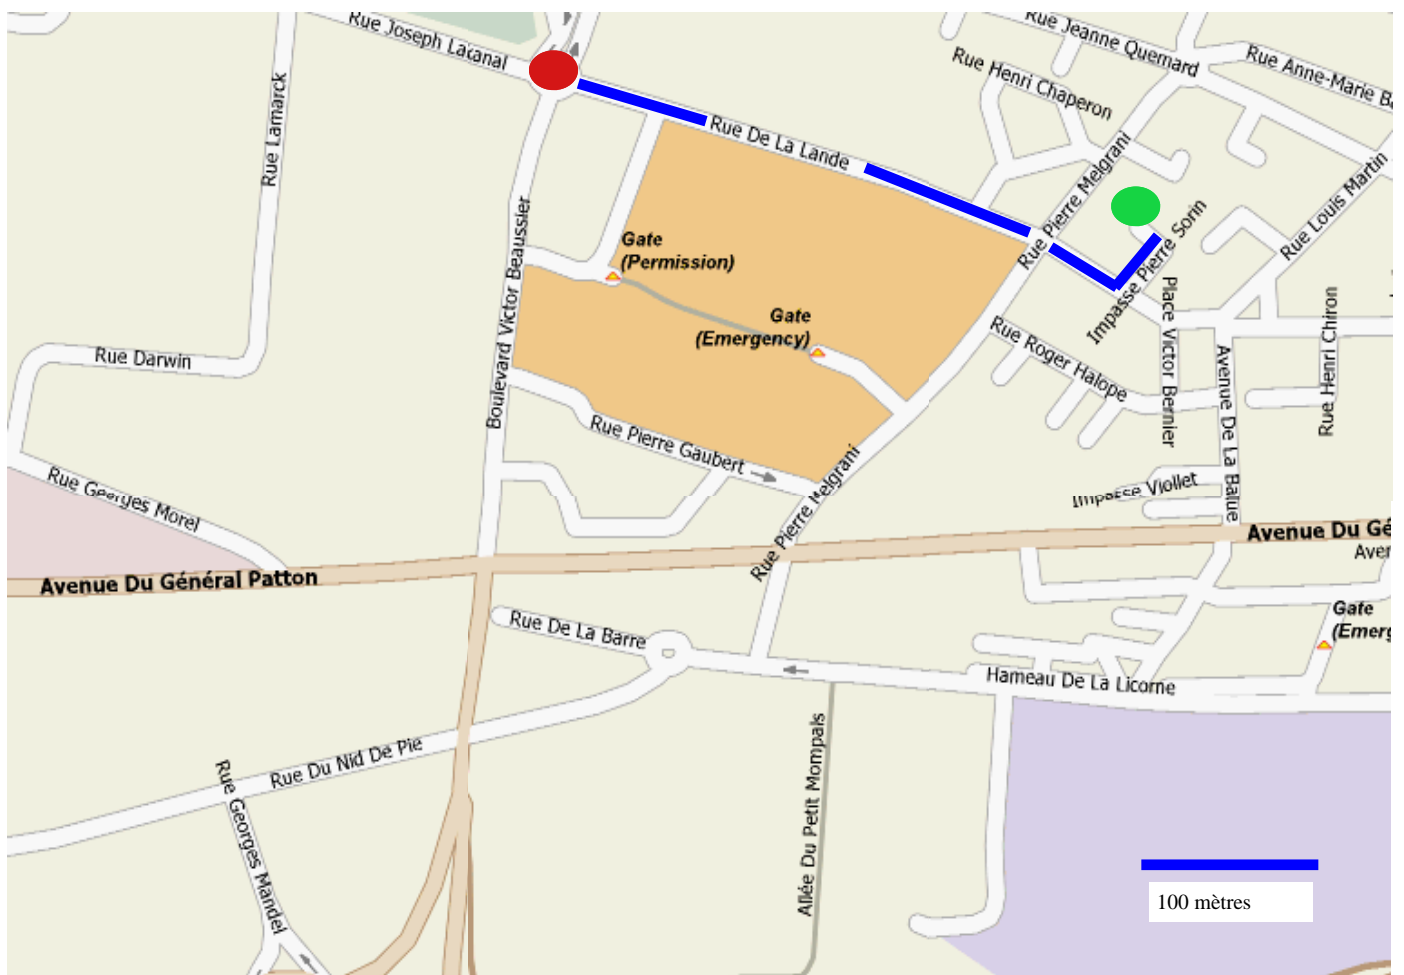

A 5 mn à pied du campus ...!

À deux pas des facultés  
Équipée Wi Fi très haut débit (câble)  
Installé dans le centre de la maison

**ANGERS FACULTÉS / IUT / ÉCOLES / ...**

- ▶ Accès (entrée / sortie) quasi direct autoroute / RN 23 (voie rapide qui traverse la ville d'Angers)
- ▶ Quartier très calme (pavillonnaire) = impasse.
- ▶ Entrée privative avec abri vélo (coure intérieure) et voiture (stationnement dans l'impasse).
- ▶ Accès libre à la véranda (20 m<sup>2</sup>) et au jardin / terrasse équipée d'un **étendoir à linge** et d'une table de jardin pour les beaux jours.

## Itinéraire vers le Campus :

de 10 impasse Pierre Sorin, Angers  
à facultés Angers Belle Beille (ESSCA, INH, Campus)

**Temps estimé :**

en voiture	= - 1 minute
en vélo	= 1 minute
à pied	= 5 minutes (par la rue de la Lande)

## Autres infos :

**A 150 mètres** de l'arrêt de Bus « Patton » de la **ligne 8** et 200 m de la **ligne 1** (Élysée)

Qui dessert les Facs de Belle Beille (directe) : Campus, Cité U, Resto U, ...

Qui dessert en 8 stations par voie directe l'Hôpital (école des infirmières, ...)

Qui dessert par voie directe le Centre ville d'Angers (Boulevard Foch, Ralliement)

**Plan du réseau de bus d'Angers :** <http://www.cotra.fr/pages/plans/semaine/semaine.htm>

La maison est très proche de :