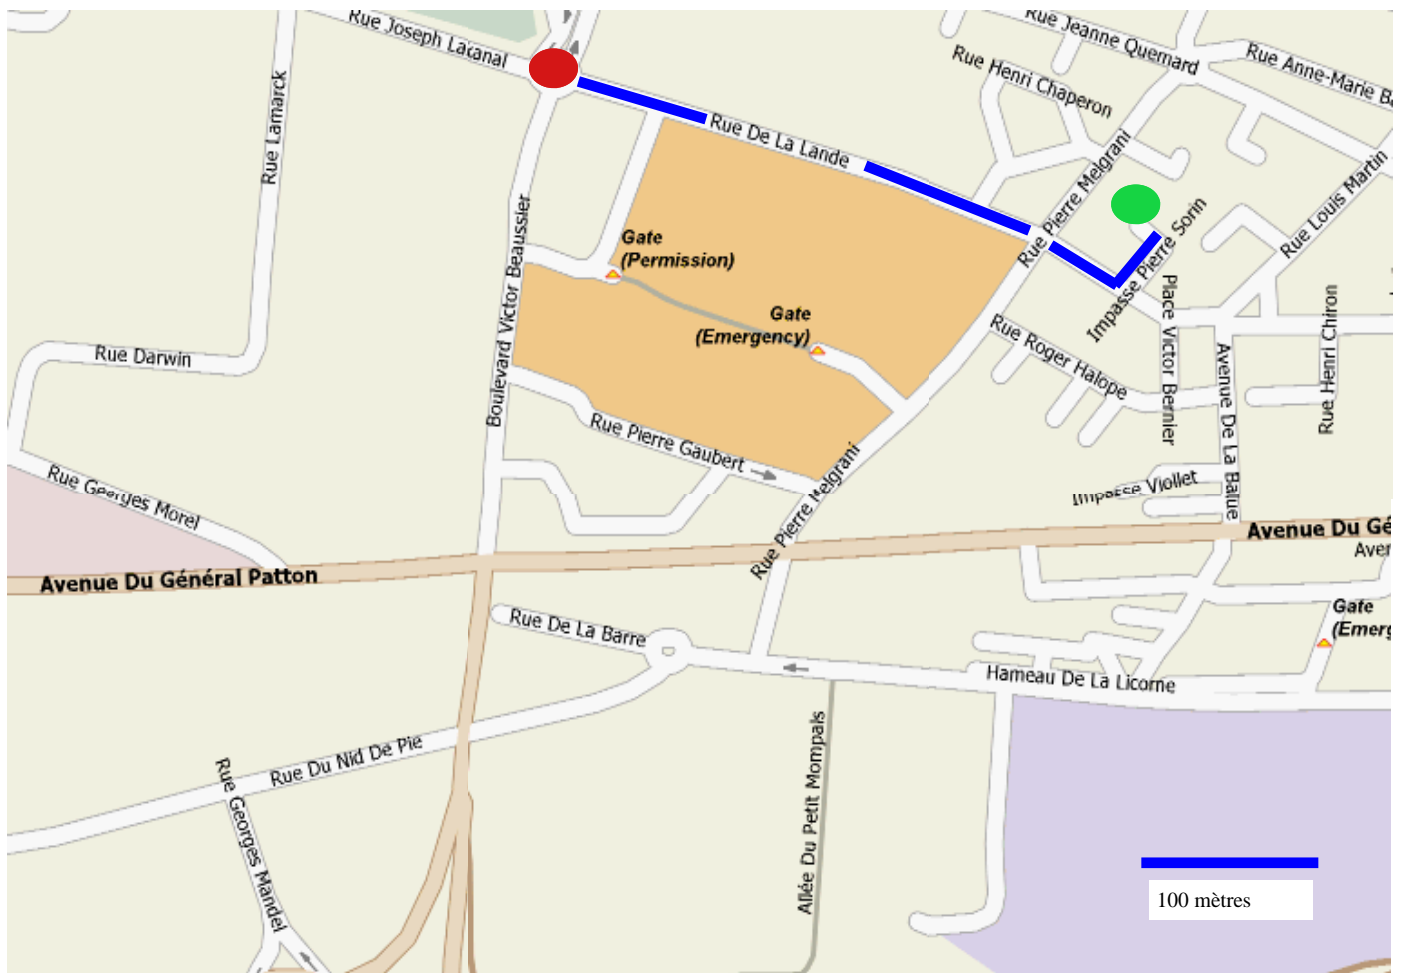

A 5 mn à pied du campus ...!

À deux pas des facultés
Equipée Wi Fi très haut débit (câble)
 Installé dans le centre de la maison

ANGERS - FACULTES

- ▶ Accès (entrée / sortie) quasi direct autoroute / RN 23 (voie rapide qui traverse la ville d'Angers)
- ▶ Quartier très calme (pavillonnaire) - Impasse.
- ▶ Entrée privative avec abri vélo (coure intérieure) et voiture (stationnement dans l'impasse).
- ▶ Accès libre à la véranda (20 m²) et au jardin / terrasse (équipée d'une table de jardin pour l'été)

La maison

Le studio

Itinéraire vers le Campus :

de 10 impasse Pierre Sorin, Angers
à facultés Angers Belle Beille (ESSCA, INH, Campus)

Temps estimé :

en voiture	= - 1 minute
en vélo	= 1 minute
à pied	= 5 minutes (par la rue de la Lande)

Autres infos :

A 150 mètres de l'arrêt de Bus « Patton » de la **ligne 8** et 200 m de la **ligne 1** (Élysée)

Qui dessert les Facs de Belle Beille (directe) : Campus, Cité U, Resto U, ...

Qui dessert en 8 stations par voie directe l'Hôpital (école des infirmières, ...)

Qui dessert par voie directe le Centre ville d'Angers (Boulevard Foch, Ralliement)

Plan du réseau de bus d'Angers : <http://www.cotra.fr/pages/plans/semaine/semaine.htm>

La maison est très proche de :

Contact : Mme Carlessi - **Tel :** 04 93 66 10 48 / 06 16 38 93 90 - **Email :** carlessi@aol.com